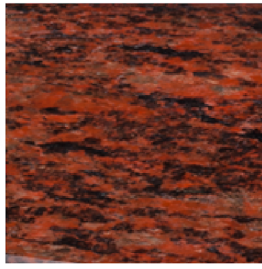

VANGA

- kraj pochodzenia : Szwecja
- zastosowanie: wewnętrzne i zewnętrzne
- dostępne grubości parapetów: 3 cm