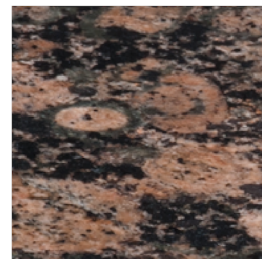

BLUE NIGHT

- kraj pochodzenia : Angola
- zastosowanie: wewnętrzne i zewnętrzne
- dostępne grubości parapetów:: 3 cm

COLONIAL WHITE

- kraj pochodzenia : Indie
- zastosowanie: wewnętrzne i zewnętrzne
- dostępne grubości parapetów: 2 cm, 3 cm

ROYAL BLACK

- kraj pochodzenia : Indie
- zastosowanie: wewnętrzne i zewnętrzne
- dostępne grubości parapetów: 3 cm

NERO IMPALA

- kraj pochodzenia : RPA
- zastosowanie: wewnętrzne i zewnętrzne
- dostępne grubości parapetów: 2 cm, 3 cm