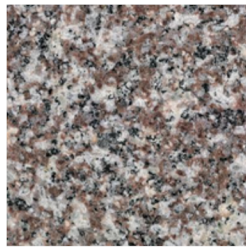

BALTIC BROWN

- kraj pochodzenia : Finlandia
- zastosowanie: wewnętrzne i zewnętrzne
- dostępne grubości parapetów: 2 cm, 3 cm

DOSTĘPNE PROFILE WYKOŃCZEŃ KRAWĘDZI

faza standardowa

faza soft

półwatek

ćwierćwatek

KOLORY GRANITU

DOSTĘPNE NA ZAMÓWIENIE

MULTICOLOR

- kraj pochodzenia : Indie
- zastosowanie: wewnętrzne i zewnętrzne
- dostępne grubości parapetów:: 2 cm, 3 cm

BRAŹ KRÓLEWSKI

- kraj pochodzenia : Chiny
- zastosowanie: wewnętrzne i zewnętrzne
- dostępne grubości parapetów: 2 cm, 3 cm