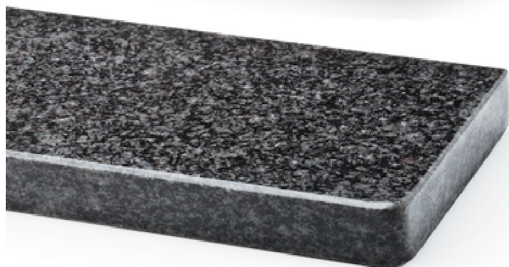

BLUE NIGHT

- kraj pochodzenia : Angola
- zastosowanie: wewnętrzne i zewnętrzne
- dostępne grubości parapetów:: 3 cm

COLONIAL WHITE

- kraj pochodzenia : Indie
- zastosowanie: wewnętrzne i zewnętrzne
- dostępne grubości parapetów: 2 cm, 3 cm

ROYAL BLACK

- kraj pochodzenia : Indie
- zastosowanie: wewnętrzne i zewnętrzne
- dostępne grubości parapetów: 3 cm

NERO IMPALA

- kraj pochodzenia : RPA
- zastosowanie: wewnętrzne i zewnętrzne
- dostępne grubości parapetów: 2 cm, 3 cm