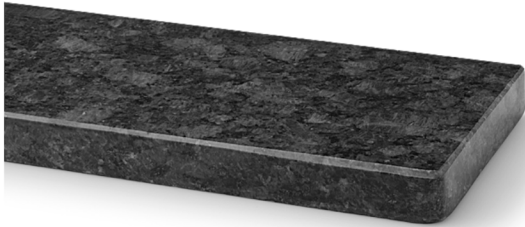

KAPINOS

Kapinos, to podcięcie od spodu parapetu, wykonywane wzdłuż czołowej krawędzi. Jego celem jest zabezpieczenie elewacji przed zaciekającą wodą. Rozwiązanie to należy stosować w przypadku parapetów zewnętrznych.

STEEL GREY

- kraj pochodzenia : Chiny
- zastosowanie: wewnętrzne i zewnętrzne
- dostępne grubości parapetów: 2 cm, 3 cm

YELLOW PINK

- kraj pochodzenia : Chiny
- zastosowanie: wewnętrzne i zewnętrzne
- dostępne grubości parapetów: 2 cm, 3 cm