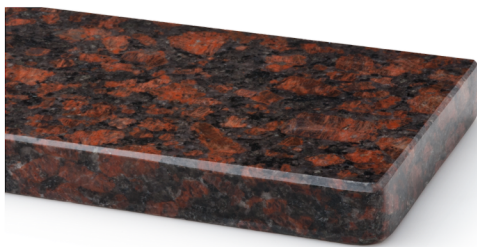

STEEL GREY

- kraj pochodzenia : Chiny
- zastosowanie: wewnętrzne i zewnętrzne
- dostępne grubości parapetów: 2 cm, 3 cm

YELLOW PINK

- kraj pochodzenia : Chiny
- zastosowanie: wewnętrzne i zewnętrzne
- dostępne grubości parapetów: 2 cm, 3 cm