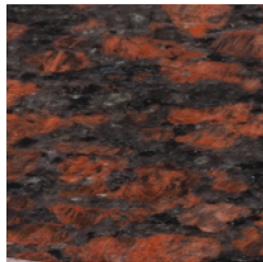

STEEL GREY

- kraj pochodzenia : Chiny
- zastosowanie: wewnętrzne i zewnętrzne
- dostępne grubości parapetów: 2 cm, 3 cm

YELLOW PINK

- kraj pochodzenia : Chiny
- zastosowanie: wewnętrzne i zewnętrzne
- dostępne grubości parapetów: 2 cm, 3 cm