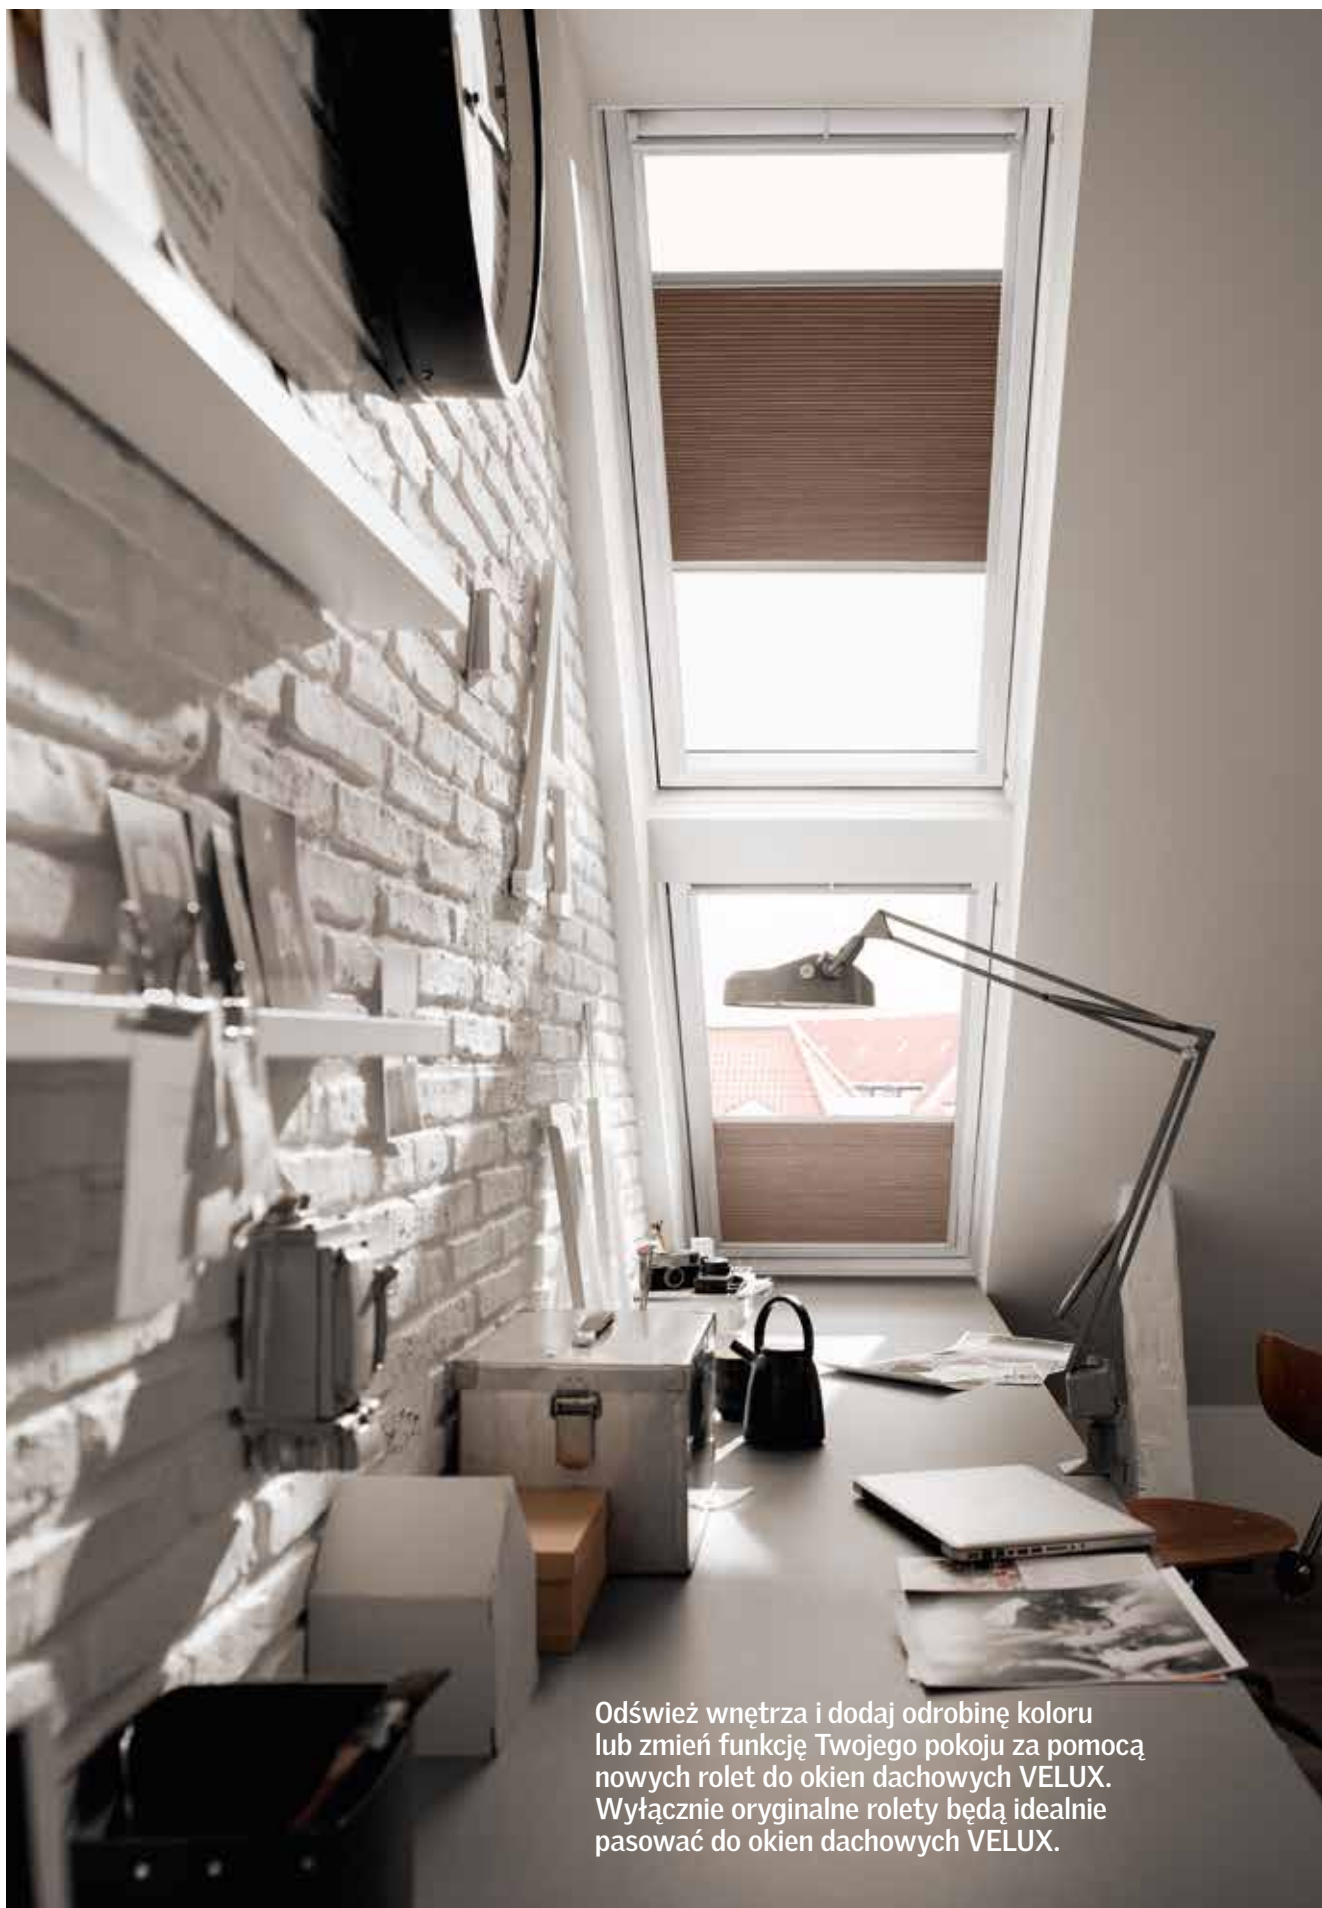

Odśwież wnętrza i dodaj odrobinę koloru lub zmień funkcję Twojego pokoju za pomocą nowych rolet do okien dachowych VELUX. Wyłącznie oryginalne rolety będą idealnie pasować do okien dachowych VELUX.

Montaż oryginalnych rolet VELUX jest łatwiejszy niż Ci się wydaje