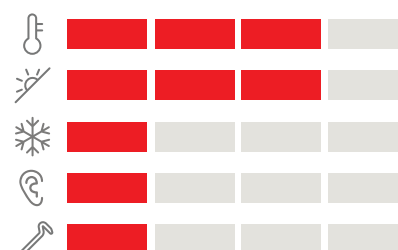

-  Ochrona przed nagrzewaniem
-  Zaciemnienie
-  Izolacja
-  Redukcja hałasu
-  Ochrona przed włamaniem

Roleta zewnętrzna

Ochrona przed nagrzewaniem, zaciemnienie i izolacja.
Szczegóły na stronie 23

Solarna markiza zaciemniająca

Ochrona przed nagrzewaniem i zaciemnienie.
Szczegóły na stronie 24

Siatkowana markiza zewnętrzna

Ochrona przed nagrzewaniem i widok na zewnątrz.
Szczegóły na stronie 25

Zobacz film jak zamontować

0000

Może być łączona
z dowolną roletą wewnętrzną
i moskitierą.
Patrz strona 17