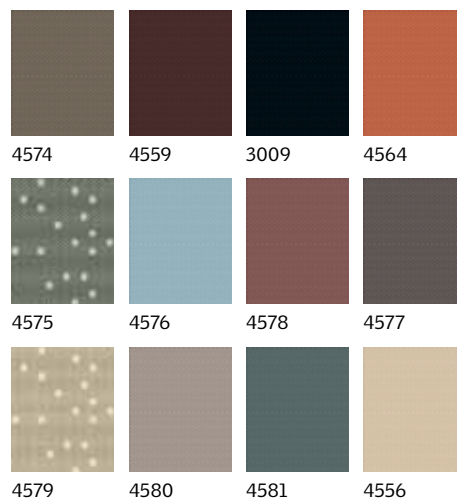

Kolory Premium

Kolory RHZ

Kolory prowadnic

Roleta zaciemniająca

Blokuje dopływ światła, w dzień i w nocy. Idealnie nadaje się do sypialni.

- Pełna kontrola nad ilością światła
- Dostępna w wersji z aluminiowymi lub białymi prowadnicami
- Obsługa manualna lub w wersji ze zdalnym sterowaniem, z opcją dodania obsługi za pomocą aplikacji lub systemu do kontroli klimatu. Roleta RHZ z haczykami oferuje możliwość zatrzymania na 3 poziomach i występuje w 2 kolorach.

Szybki i łatwy montaż na oknach dachowych VELUX.

Certyfikat OEKO-TEX® – brak szkodliwych substancji.

Konstrukcja bezpieczna dla dzieci – bez zwisających sznurków.

Rozmiar okna

		Kolor	CK02 C02	CK04 C04	FK04 F04	FK06 F06	FK08 F08	MK04 M04	MK06 M06	MK08 M08	MK10 M10	PK06 P06	PK08 P08	SK06 S06	SK08 S08
Manualna, RHZ (na haczykach)	Kolory RHZ	117,07 144,00	117,07 144,00	135,77 167,00	135,77 167,00	135,77 167,00	146,34 180,00	146,34 180,00	146,34 180,00	146,34 180,00	169,92 209,00	169,92 209,00	188,62 232,00	188,62 232,00	
	Standard	222,76 274,00	239,84 295,00	260,16 320,00	281,30 346,00	292,68 360,00	272,36 335,00	292,68 360,00	313,01 385,00	351,22 432,00	321,95 396,00	351,22 432,00	365,85 450,00	380,49 468,00	
Manualna, DKL	Premium	258,54 318,00	275,61 339,00	295,93 364,00	317,07 390,00	328,46 404,00	308,13 379,00	328,46 404,00	348,78 429,00	386,99 476,00	357,72 440,00	386,99 476,00	401,63 494,00	416,26 512,00	
	Standard	547,15 673,00	564,23 694,00	584,55 719,00	605,69 745,00	617,07 759,00	596,75 734,00	617,07 759,00	637,40 784,00	675,61 831,00	646,34 795,00	675,61 831,00	690,24 849,00	704,88 867,00	
Elektryczna, DML	Premium	582,93 717,00	600,00 738,00	620,33 763,00	641,46 789,00	652,85 803,00	632,52 778,00	652,85 803,00	673,17 828,00	711,38 875,00	682,11 839,00	711,38 875,00	726,02 893,00	740,65 911,00	
	Standard	547,15 673,00	564,23 694,00	584,55 719,00	605,69 745,00	617,07 759,00	596,75 734,00	617,07 759,00	637,40 784,00	675,61 831,00	646,34 795,00	675,61 831,00	690,24 849,00	704,88 867,00	
Solarna, DSL	Premium	582,93 717,00	600,00 738,00	620,33 763,00	641,46 789,00	652,85 803,00	632,52 778,00	652,85 803,00	673,17 828,00	711,38 875,00	682,11 839,00	711,38 875,00	726,02 893,00	740,65 911,00	
	Standard	547,15 673,00	564,23 694,00	584,55 719,00	605,69 745,00	617,07 759,00	596,75 734,00	617,07 759,00	637,40 784,00	675,61 831,00	646,34 795,00	675,61 831,00	690,24 849,00	704,88 867,00	

KUP ZESTAW: Roleta zaciemniająca + markiza zewnętrzna i uzyskaj 10% rabatu

ROZ (MHL + RHZ)	Kolory RHZ	258,54 318,00	258,54 318,00	300,00 369,00	300,00 369,00	300,00 369,00	322,76 397,00	322,76 397,00	322,76 397,00	322,76 397,00	374,80 461,00	374,80 461,00	416,26 512,00	416,26 512,00
	Standard	353,66 435,00	369,11 454,00	412,20 507,00	430,89 530,00	441,46 543,00	435,77 536,00	454,47 559,00	472,36 581,00	507,32 624,00	511,38 629,00	538,21 662,00	575,61 708,00	589,43 725,00

-10%