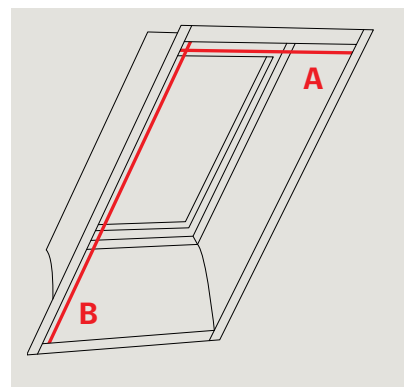

0000

Moskitiera

Ciesz się świeżym powietrzem bez latających insektów. Moskitiera jest łatwa w obsłudze oraz może być łączona ze wszystkimi innymi roletami wewnętrznymi VELUX lub przesłonymi zewnętrznymi chroniącymi przed nagrzewaniem. Moskitierę montujemy na wnęce okiennej, zwija się ona do niewielkiej kasety.