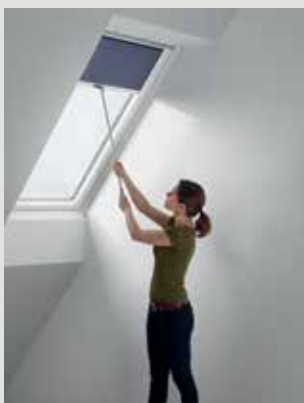

Dodatki do Twoich rolet i markiz

Drażek

ZCZ 080 283,74 zł / **349,00 zł**
80 cm

ZCT 200
teleskopowy 64,23 zł / **79,00 zł**
108-188 cm

Drażek teleskopowy ułatwia obsługę manualną rolet zamontowanych poza zasięgiem.