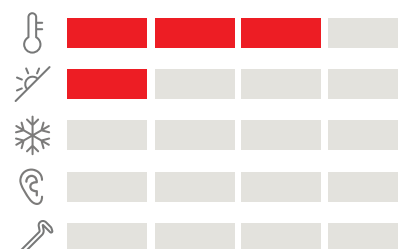

-  Ochrona przed nagrzewaniem
-  Zaciemnienie
-  Izolacja
-  Redukcja hałasu
-  Ochrona przed włamaniem

Roleta zewnętrzna

Ochrona przed nagrzewaniem, zaciemnienie i izolacja.
Szczegóły na stronie 23

Solarna markiza zaciemniająca

Ochrona przed nagrzewaniem i zaciemnienie.
Szczegóły na stronie 24

Siatkowana markiza zewnętrzna

Ochrona przed nagrzewaniem i widok na zewnątrz.
Szczegóły na stronie 25

Zobacz film jak zamontować

0000

Może być łączona
z dowolną roletą wewnętrzną
i moskitierą.
Patrz strona 17