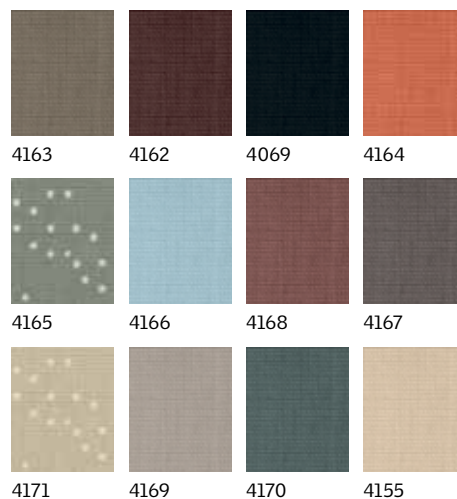

Ceny brutto (23% VAT)

Kup online!
www.veluxshop.pl

Stwórz komfortowe
warunki do życia
i spokojnego snu
dzięki roletom
wewnętrznym
VELUX

Kolory Standard

Kolory Premium

Roleta dekoracyjna

Rozprasza światło i gwarantuje prywatność. Idealnie nadaje się do salonów, gdzie za dnia toczy się życie.