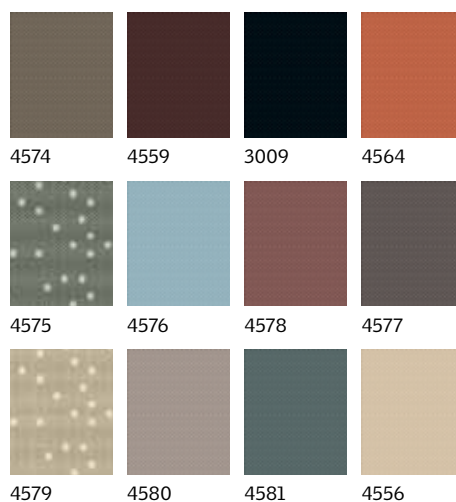

Ceny brutto (23% VAT)

 Kup online!
www.veluxshop.pl

Kolory Standard

Kolory Premium

Roleta zaciemniająco-plisowana

Dwie tkaniny w jednym rozwiązaniu. Idealnie nadaje się do sypialni lub salonu, gdy konieczna jest regulacja wpadającego światła lub jego skuteczne zablokowanie, gdy potrzebujemy spokojnego snu.