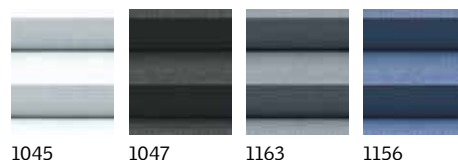

Kup online!
www.veluxshop.pl

Kup roletę plisowaną i markizę w pakiecie i zaoszczędź 10%. Patrz strona 19

Roleta wewnętrzna i przesłona zewnętrzna to najlepsza ochrona przed upałem. Patrz strona 22

Kolory Standard